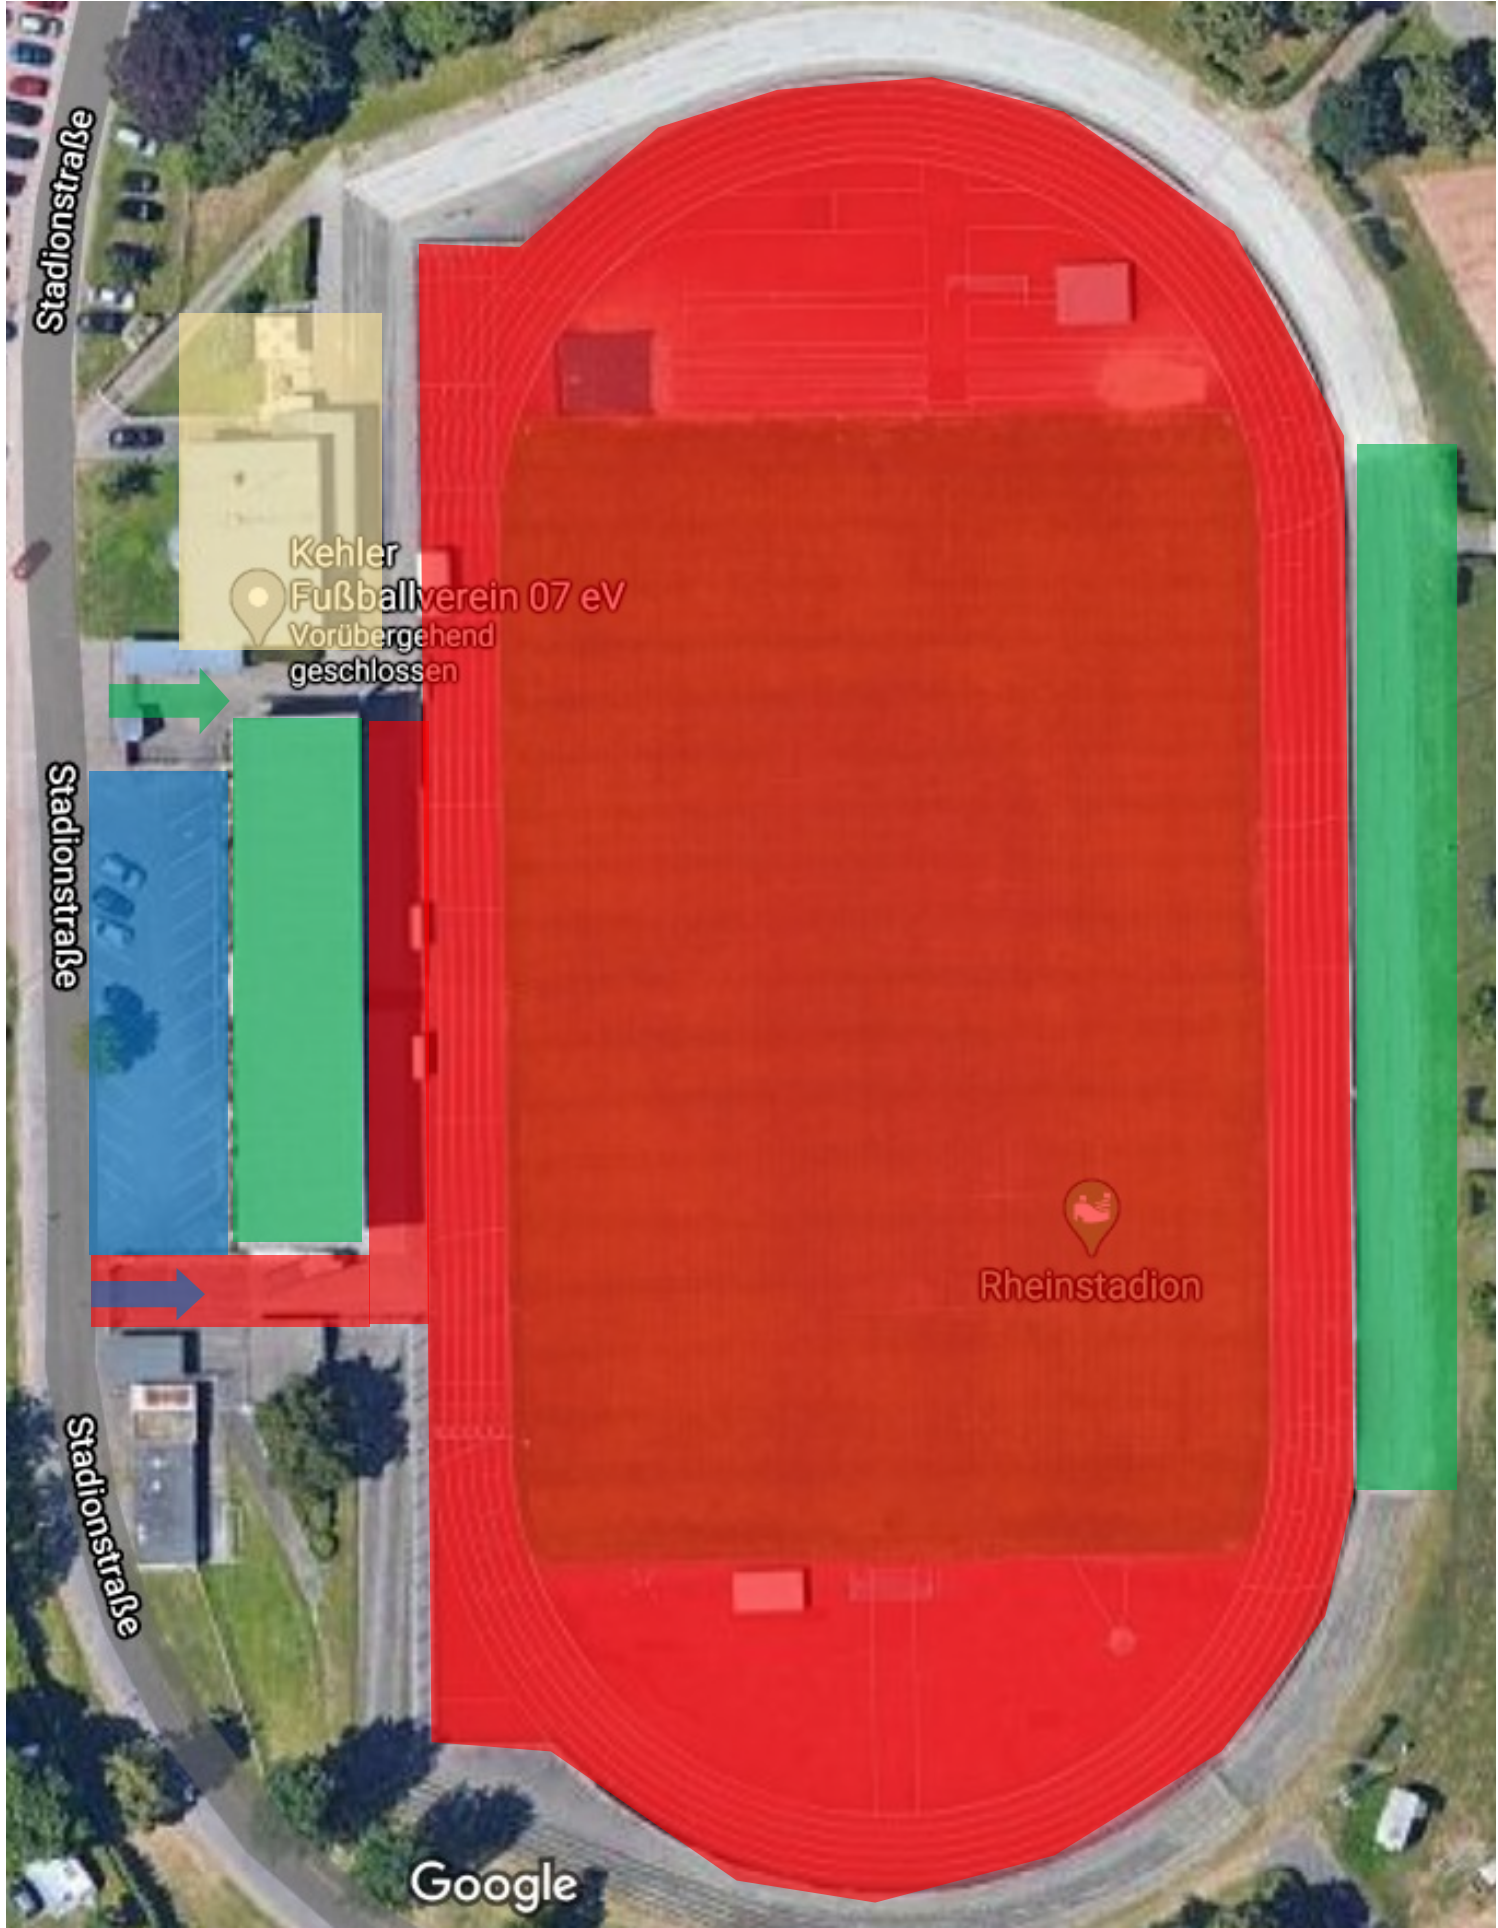

Stadionplan Rheinstadion Kehl Während der Covid 19 Einschränkungen

Legende:

Parkplatz für Spieler und Betreuer (Heim- und Gastverein) sowie Schiedsrichter

Eingang /Ausgang für Spieler und Betreuer (Heim- und Gastverein) sowie Schiedsrichter

Zuschauerbereiche

Eingang /Ausgang Zuschauer (Registrierung vor dem Eingangstor)

Abgesperrter Bereich, nur Spieler, Betreuer und Schiedsrichter sowie Presse

Vereinsheim mit Bewirtung (zusätzliche Registrierung erforderlich)

Außerhalb des Spielfeldes bitte auf den

Mindestabstand von 1,5m achten!

Dies sollte in der Eigenverantwortung jedes

Einzelnen liegen!